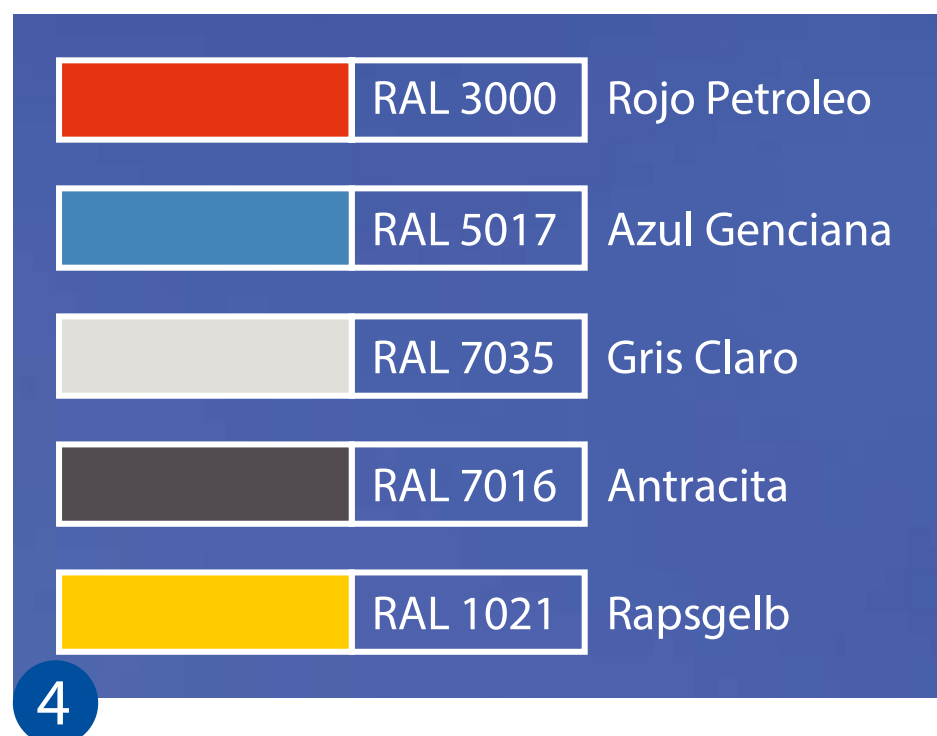

ClipOn en detalle

1 Rentable

ClipOn se hace cargo de sus beneficios. La etiqueta de anuncios puede ser cambiada en segundos.

2 Rápido

Instalación de ClipOn es rápida y fácil.

3 Compatible

ClipOn puede ser combinado con distintos tipos de Smartloc.

4 Colores atractivos

ClipON disponible en 5 distintos colores. Colores especiales están disponible bajo requerimiento.